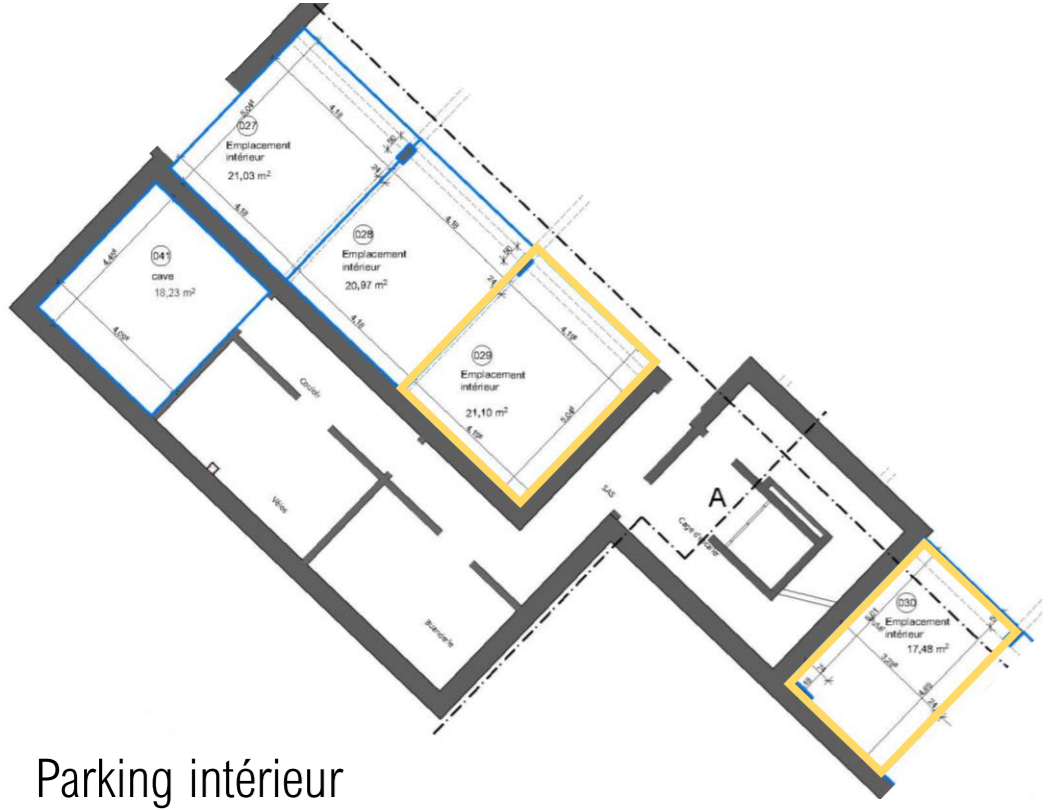

Parking intérieur

Parking extérieur

Façade avant

Façade latérale

■ RN Konstruktion Projekt GmbH & Co.KG
 30 Esplanade de la Moselle
 L 6637 Wasserbillig

Résidence Mia & Lea
 2 Sauerstrass
 L 9172 Michelau

Mia M9 Bertrand J.B.

Appartement

Parking intérieur

Cave

Appartement
 110,54 m²

Appartement
 99,81 m²

balcon
 9,48 m²