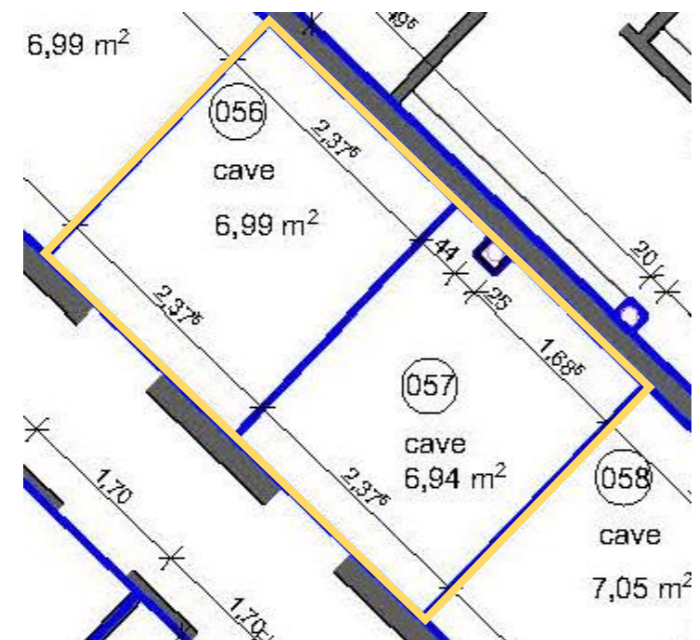

Parking intérieur

Parking extérieur

Façade avant

Façade latérale

■ RN Konstruktion Projekt GmbH & Co.KG
 30 Esplanade de la Moselle
 L 6637 Wasserbillig

Résidence Mia & Lea
 2 Sauerstrass
 L 9172 Michelau

Mia M9 Bertrand J.B.

Appartement

Parking intérieur

Cave

Appartement
 110,54 m²

Appartement
 99,81 m²

balcon
 9,48 m²